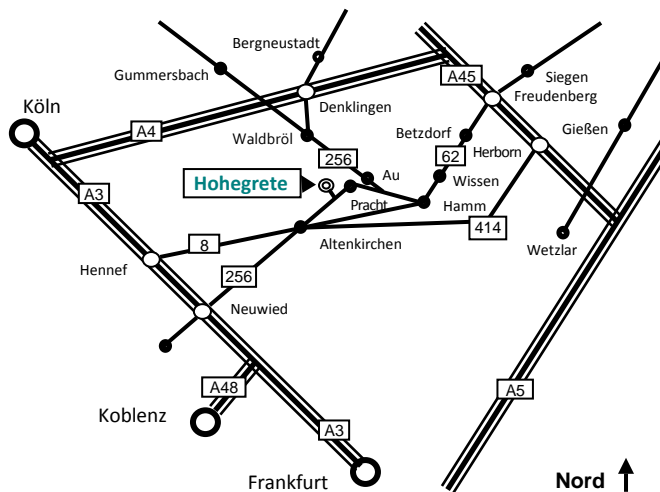

▶ Anfahrt mit dem Auto:

▶ Anfahrt mit der Bahn:

Bahnstation von Köln und Siegen ist Au/Sieg. Umsteigen bis Haltepunkt Hohegrete.

Bankverbindung: Volksbank Hamm/Sieg
IBAN: DE17573915000030005015 BIC: GENODE51HAM